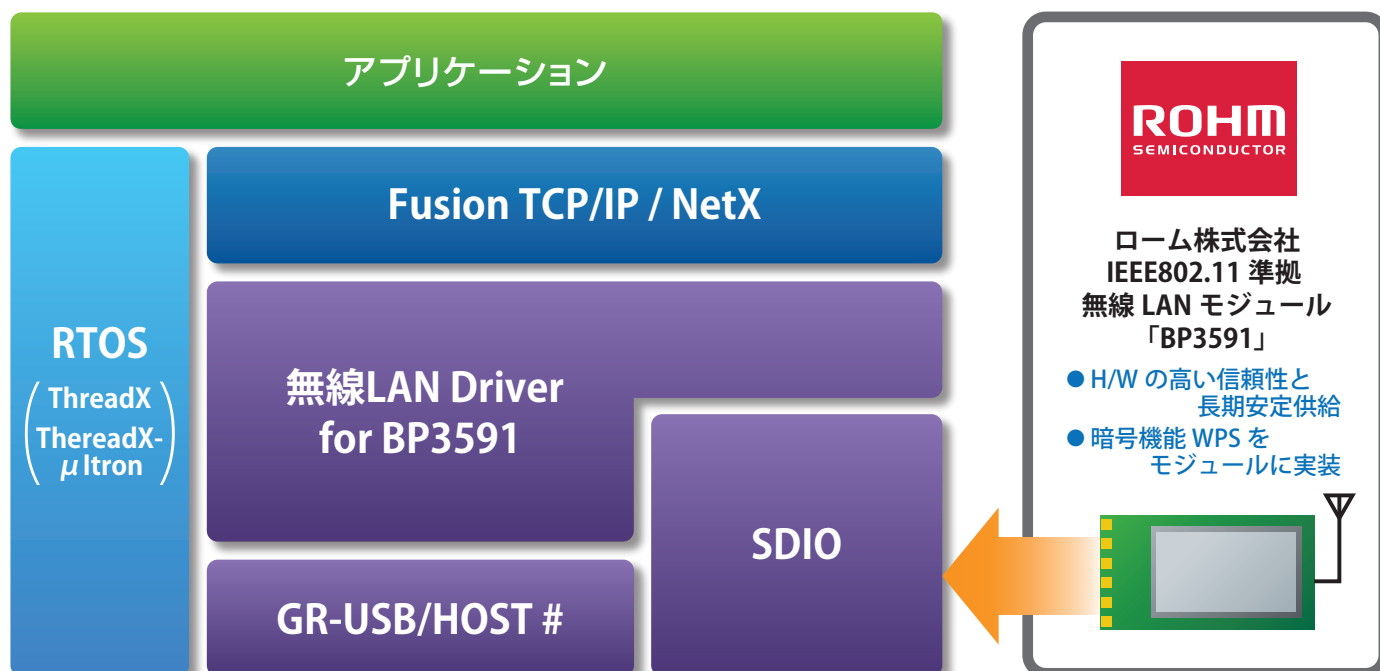

無線LANのワンストップソリューション

特長

- ネットワークを熟知したグレープシステムによる無線LANドライバー
- 豊富な実績を持つUSBやSDIO(開発中)のI/Oドライバー
- Fusionシリーズの多彩なプロトコルスタック

アプリケーション

プリンタ

監視カメラ

カーナビ

計測器