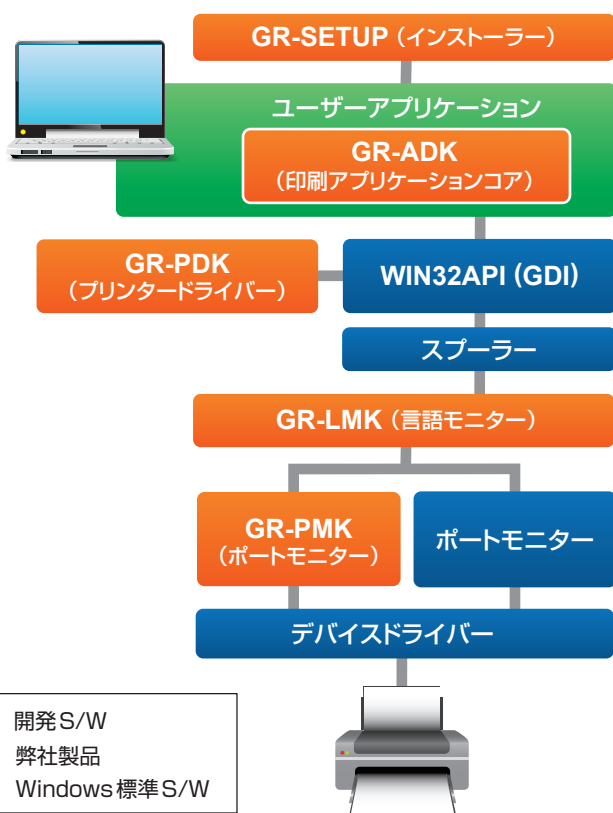

構成図

- **プリントシステムインストーラーの役割**
  ：プリントシステム(プリンタードライバー、言語モニター、ポートモニターなど)を一括でインストールまたはアンインストールする
- **プリンタードライバーの役割**
  ：アプリケーションとの間でプリンターの印刷環境や資源に関する情報交換を行う
  (解像度/給紙方法/用紙種類、サイズ、印字可能領域/用紙向きなど)
  プリンタードライバープロパティシートの値を設定するアプリケーションからの印字要求をプリンターコマンドに置き換えスプーラーに送信する
- **言語モニターの役割**
  ：双方向通信でプリンターの状態を監視する
- **ポートモニターの役割**
  ：プリンターの接続するポートを管理する
  データをプリンタに送信する

■ 開発S/W
■ 弊社製品
■ Windows標準S/W