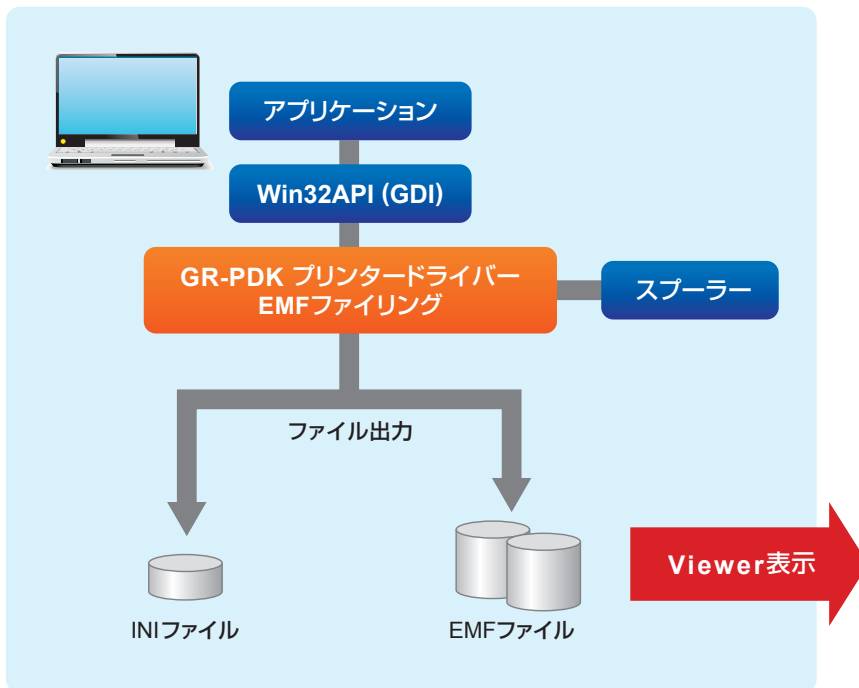

構成図

INIファイル : ドキュメント名、解像度、ページレイアウト情報等格納ファイル

EMFファイル : ページ単位のEMFファイル