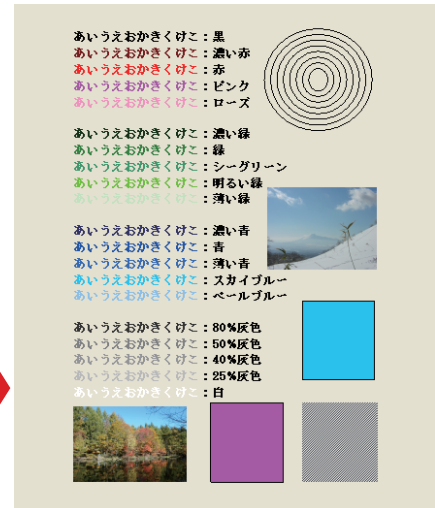

## 構成図

INIファイル : ドキュメント名、解像度、ページレイアウト情報等格納ファイル

EMFファイル : ページ単位のEMFファイル