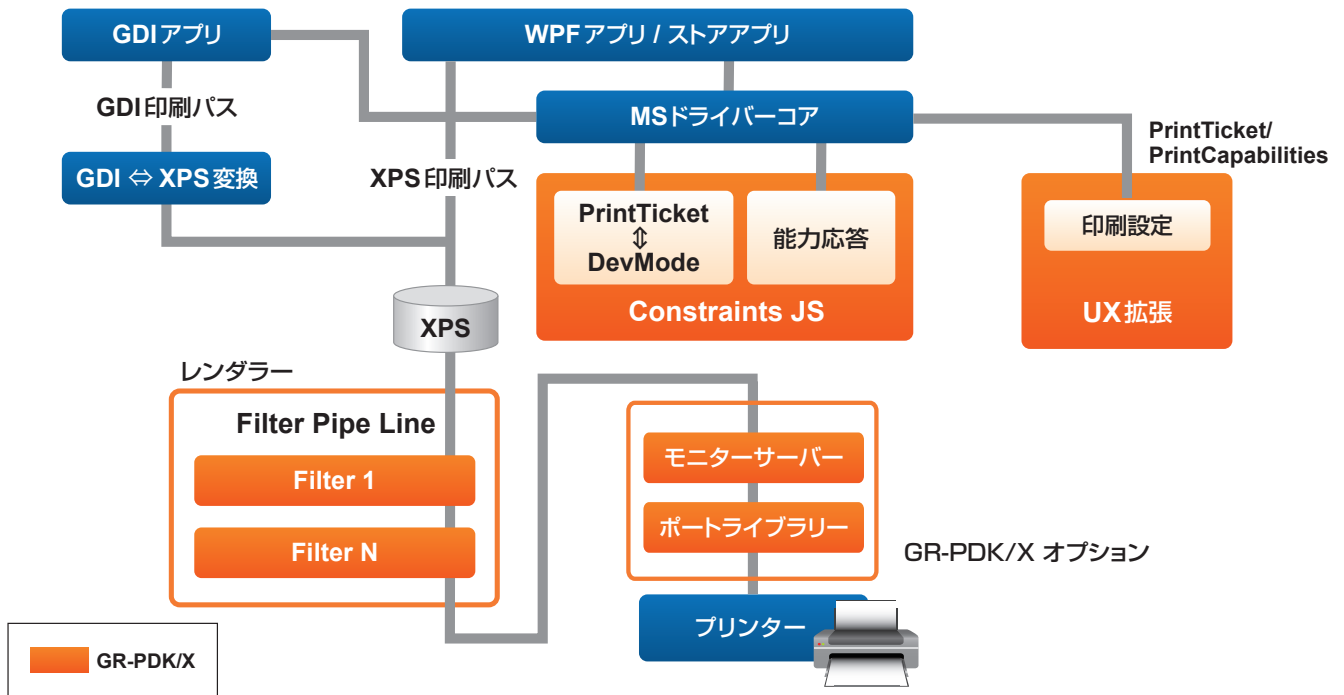

## 提供パッケージ

- コアモジュールライブラリー  
(Filter Pipe Line)
- カスタムモジュールソースコード (サンプル)  
(Constraints JS、UX 拡張、Filter Pipe Line)
- 製品説明書

## 開発環境

- Windows® 8 以上
- Microsoft Visual Studio Professional® 2013 Update5
- Windows® Driver Kit 8.1 Update

**構成図**

**標準ドライバー**

**言語モニター代替ドライバー**

製品の仕様は予告なく変更する場合があります。  
Windowsは米国 Microsoft Corporationの登録商標です。  
製品名は各メーカーの商標または登録商標です。