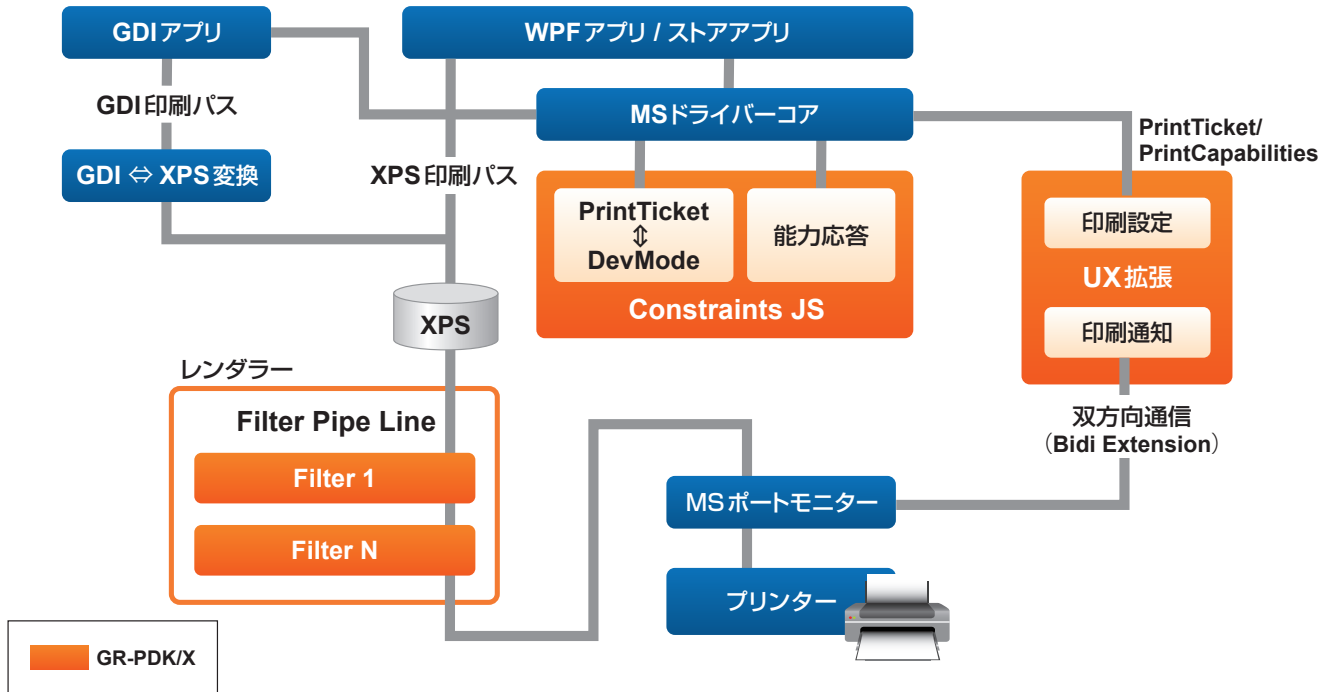

## 提供パッケージ

- コアモジュールライブラリー  
(Filter Pipe Line)
- カスタムモジュールソースコード (サンプル)  
(Constraints JS、UX 拡張、Filter Pipe Line)
- 製品説明書

## 開発環境

- Windows® 8 以上
- Microsoft Visual Studio Professional® 2013 Update5
- Windows® Driver Kit 8.1 Update

**構成図**

**標準ドライバー**

**言語モニター代替ドライバー**

製品の仕様は予告なく変更する場合があります。  
Windowsは米国 Microsoft Corporationの登録商標です。  
製品名は各メーカーの商標または登録商標です。