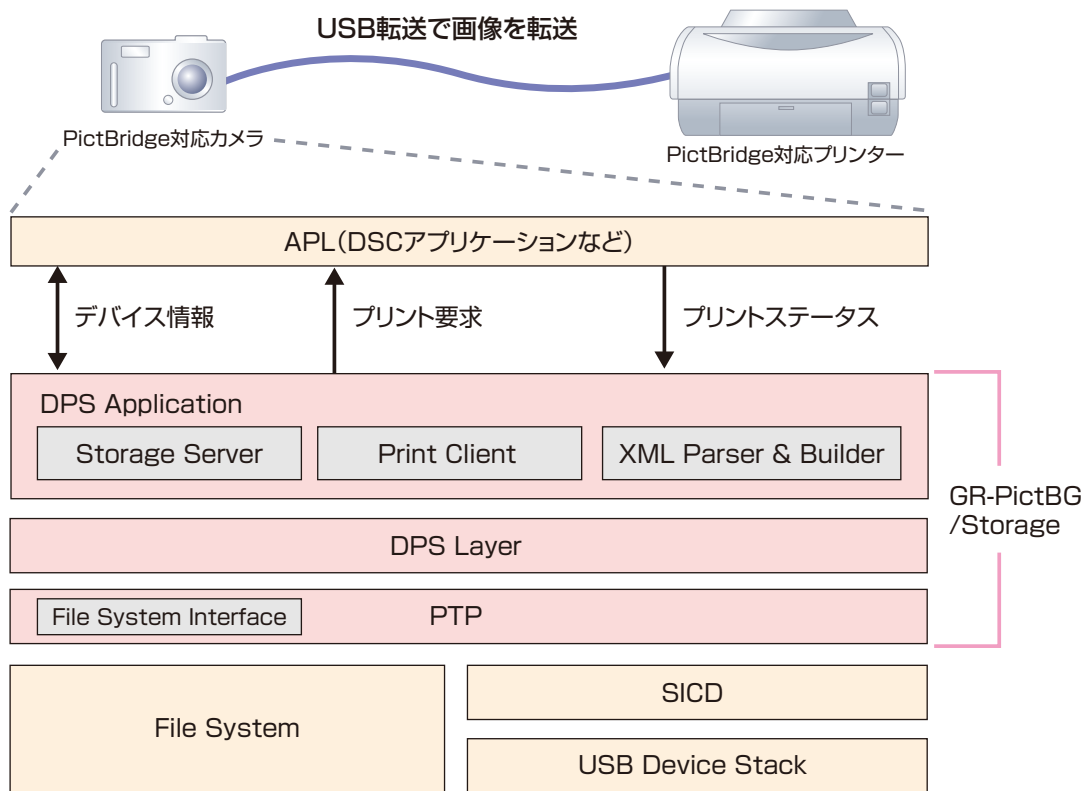

CIPA規格DC-001 (PictBridge) 準拠スタック

GR-PictBG/Storage

特 長

- 画像出力デバイス用のCIPA規格DC-001 (PictBridge) 準拠のスタック
- 専用のXML Parser & Builderを装備
- シンプルで実装容易なインターフェース
- GR-USBシリーズに完全対応し、USBスタックを含んだPictBridgeシステムを容易に構築
- CPU非依存
- 各種リアルタイムOSに対応可能(μITRON4.0用サンプルプログラム添付)

構 成 図

※ 製品の仕様は予告なく変更する場合があります。
※ 記載の会社名および製品名は各メーカーの商標または登録商標です。