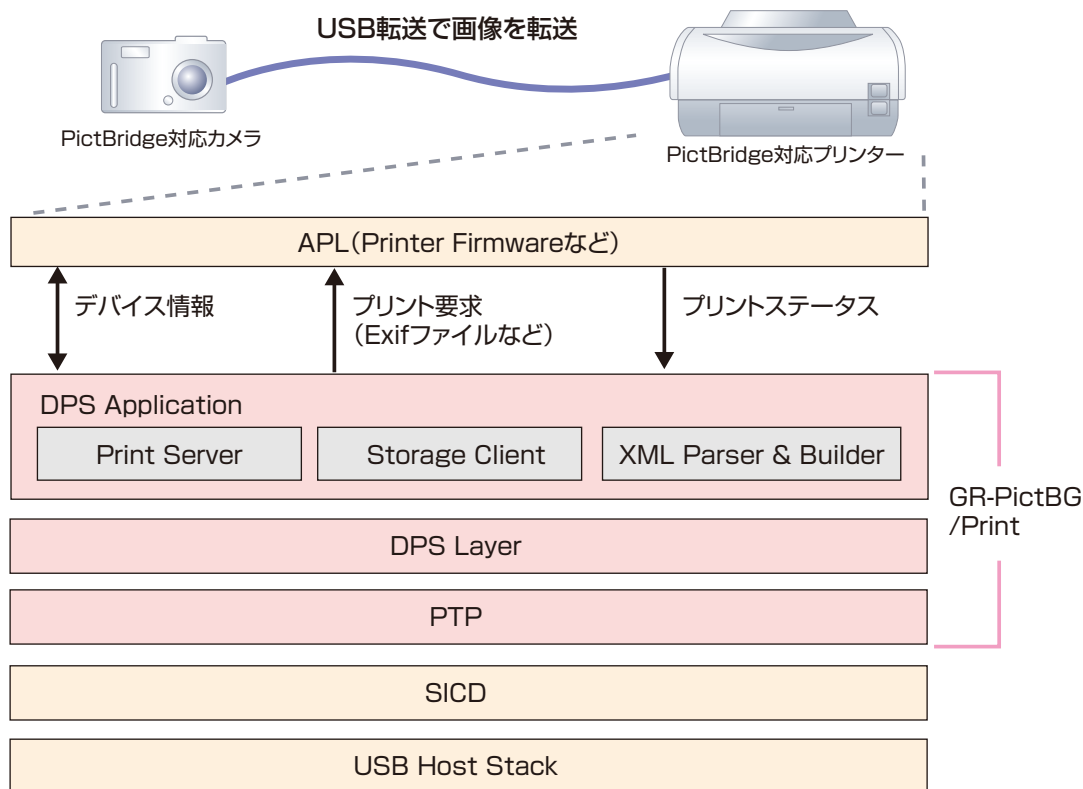

CIPA規格DC-001 (PictBridge) 準拠スタック

GR-PictBG/Print

特 長

- 画像出力デバイス用のCIPA規格DC-001 (PictBridge) 準拠のスタック
- DPOF指定による画像のプリント
- 専用のXML Parser & Builderを装備
- シンプルで実装容易なインターフェース
- GR-USBシリーズに完全対応し、USBスタックを含んだPictBridgeシステムを容易に構築
- CPU非依存
- 各種リアルタイムOSに対応可能(μITRON4.0用サンプルプログラム添付)

構成図

※ 製品の仕様は予告なく変更する場合があります。
※ 記載の会社名および製品名は各メーカーの商標または登録商標です。

GRAPE SYSTEMS

株式会社 グレープシステム® 営業部

〒220-6119 横浜市西区みなとみらい2-3-3 クイーンズタワーB 19F
TEL.045-222-3761 FAX.045-222-3760

E-mail : sales@info.grape.co.jp
www.grape.co.jp